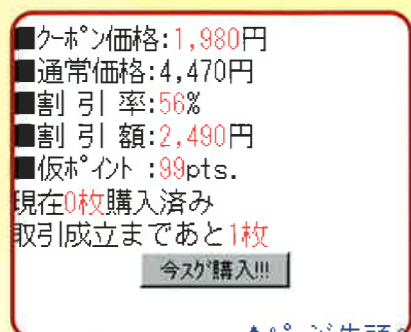

確認画面でポイント分が値引きされているのを確認してください。

5. 購入完了!!

「購入完了」の画面が表示されたら、購入は完了です!

※ポイントのみでの購買の場合、100円が掛かります。

モバイル

1. 購入ボタンクリック

購入を希望されるクーポンの詳細画面にある「今すぐ購入!!」ボタンをクリックします。

2. 購入情報を入力