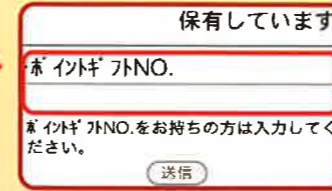

5.仮登録メール

仮登録メールが届きますので、
記載された URL にアクセス
してください。

6 登録完了

登録完了と表示されれば
登録が完了です!

10PTS/1円

ポイントには有効期限があります。
有効期限はスクラッチのカードを
ご確認ください。

モバイルスクラッチを削って、そのポイントギフトナンバーをケータイで入力するだけ!

1.ポイントギフトNO.をGET

スクラッチを削って
ポイントギフト NO. をゲットしよう!

2.サイトへアクセス

右記のQRコードを
読みこんで、サイトへ
アクセス!

3.会員登録はお済みですか?

シェアリーの会員の方は、
ログイン!
非会員の方は、会員登録
を行います。

4.会員登録

必要事項を入力し、登録しよう!
ポイントギフトNo.の入力も忘れずに!

4.ポイントギフトNo.入力

「マイページ」→「ポイント」ページ
にある入力欄に、ポイントギフト NO.
を入力しよう!

5.仮登録メール

仮登録メールが届きますので、
記載された URL にアクセス
してください。

6 登録完了

登録完了と表示されれば
登録が完了です!

10PTS/1円

ポイントには有効期限があります。
有効期限はスクラッチのカードを
ご確認ください。

ステップ2