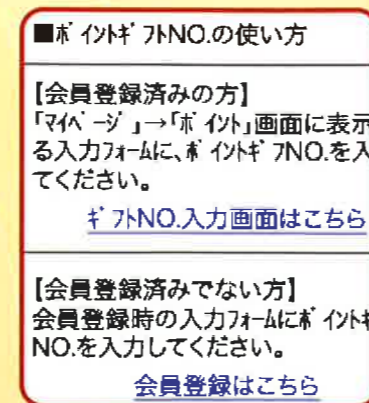

スクラッチを削って
ポイントギフト NO. をゲットしよう!

2.サイトへアクセス

右記のQRコードを
読みこんで、サイトへ
アクセス!

3.会員登録はお済みですか?

シェアリーの会員の方は、
ログイン!
非会員の方は、会員登録
を行います。

4.会員登録

必要事項を入力し、登録しよう!
ポイントギフトNo.の入力も忘れずに!

4.ポイントギフトNo.入力

「マイページ」→「ポイント」ページ
にある入力欄に、ポイントギフト NO.
を入力しよう!

5.仮登録メール

仮登録メールが届きますので、
記載された URL にアクセス
してください。

6 登録完了

登録完了と表示されれば
登録が完了です!

10PTS/1円

ポイントには有効期限があります。
有効期限はスクラッチのカードを
ご確認ください。

ステップ2

クーポンを手に入れよう!

ステップ1
ポイントをもらう

ステップ2
クーポンをかう

ステップ3
おみせでつかう

購入方法も色々あるから便利ね!

- ・クレジットカード支払い
- ・S!まとめて支払い※
- ・ドコモ ケータイ払い
- ・Yahoo!ウォレット
- ・楽天あんしん支払いサービス

※新規またはナンバーポータビリティにてご契約いただいた方は、ご契約日から満3ヶ月以内はご利用いただくことができません。
※対応機種 SoftBank スマートフォン (Xシリーズを含む)を除く
※対応機種 702MO、70n2sMO を除く
※対応機種 iPhoneを除く