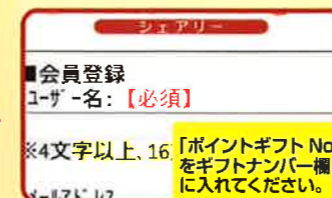

スクラッチを削って
ポイントギフト NO. をゲットしよう!

2.サイトへアクセス

右記のQRコードを
読みこんで、サイトへ
アクセス!

3.会員登録はお済みですか?

シェアリーの会員の方は、
ログイン!
非会員の方は、会員登録
を行います。

4.会員登録

必要事項を入力し、登録しよう!
ポイントギフトNo.の入力も忘れずに!

4.ポイントギフトNo.入力