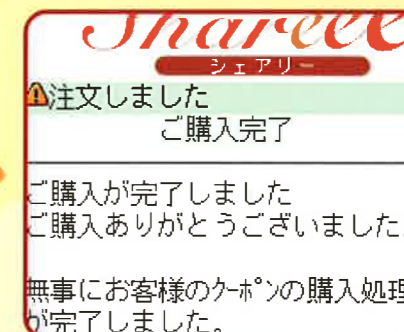

購入に際して必要な情報を入力します。この画面では「購入数」と「お支払い方法」を選択します。

3. ポイントを使うときは

「ポイントを使用する」にチェックをしよう!

4. 入力内容の確認

確認画面に入力情報が表示されます。問題なければ購入ボタンをクリック!

5. 購入完了!!

「購入完了」の画面が表示されたら、購入は完了です!

※ポイントのみでの購買の場合、100円が掛かります。