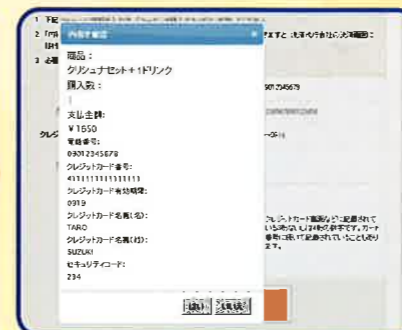

クーポンを手に入れよう!

ステップ1
ポイントをもらう

ステップ2
クーポンをかう

ステップ3
おみせでつかう

購入方法も色々あるから便利ね!

- ・クレジットカード支払い
- ・S!まとめて支払い※
- ・ドコモ ケータイ払い
- ・Yahoo!ウォレット
- ・楽天あんしん支払いサービス

※新規またはナンバーポータビリティにてご契約いただいた方は、ご契約日から満3ヶ月以内はご利用いただくことができません。
※対応機種 SoftBank スマートフォン (Xシリーズを含む)を除く
※対応機種 702MO、70n2sMO を除く
※対応機種 iPhoneを除く

パソコン

1. 購入ボタンクリック

気に入った商品を見つけたら「購入する」ボタンをクリック!

2. 購入情報を入力

クレジットカード利用とその他の決済方法が選べます。ご希望の方法をクリック!

3. ポイントを使うときは

「ポイントを使用する」にチェックをしよう!

4. 入力内容の確認