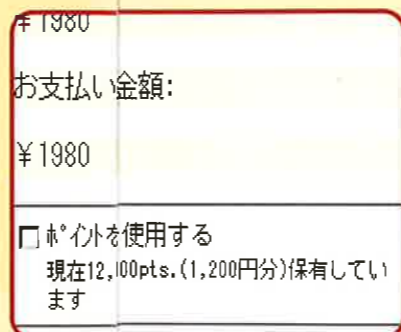

3. ポイントを使うときは