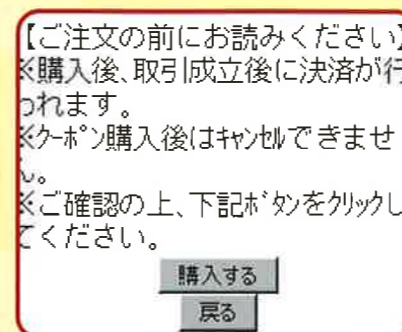

ステップ2

クーポンを手に入れよう!

ステップ1
ポイントをもらう

ステップ2
クーポンをかう

ステップ3
おみせでつかう

購入方法も色々あるから便利ね!

- ・クレジットカード支払い
- ・S!まとめて支払い※
- ・ドコモ ケータイ払い
- ・Yahoo!ウォレット
- ・楽天あんしん支払いサービス

※新規またはナンバーポータビリティにてご契約いただいた方は、ご契約日から満3ヶ月以内はご利用いただくことができません。
※対応機種 SoftBank スマートフォン (Xシリーズを含む)を除く
※対応機種 702MO、70n2sMO を除く
※対応機種 iPhoneを除く

パソコン

1. 購入ボタンクリック

気に入った商品を見つけたら「購入する」ボタンをクリック!

2. 購入情報を入力

クレジットカード利用とその他の決済方法が選べます。ご希望の方法をクリック!

3. ポイントを使うときは

「ポイントを使用する」にチェックをしよう!

4. 入力内容の確認

確認画面でポイント分が値引きされているのを確認してください。

5. 購入完了!!

「購入完了」の画面が表示されたら、購入は完了です!

※ポイントのみでの購買の場合、100円が掛かります。

モバイル

1. 購入ボタンクリック

購入を希望されるクーポンの詳細画面にある「今すぐ購入!!」ボタンをクリックします。

2. 購入情報を入力

購入に際して必要な情報を入力します。この画面では「購入数」と「お支払い方法」を選択します。

3. ポイントを使うときは

「ポイントを使用する」にチェックをしよう!

4. 入力内容の確認

確認画面に入力情報が表示されます。問題なければ購入ボタンをクリック!

5. 購入完了!!

「購入完了」の画面が表示されたら、購入は完了です!

※ポイントのみでの購買の場合、100円が掛かります。

ステップ3

お店に行ってクーポンを使ってみよう!

ステップ1
ポイントをもらう

ステップ2
クーポンをかう

ステップ3
おみせでつかう

シェアリーのクーポンを使います!

1 クーポン購入
クーポンを購入すると登録メールアドレスにクーポンが届きます。

2 クーポン確認
届いたメールを確認するとクーポンIDが記載されていますので、ご確認ください。シェアリーサイトのマイページからも表示できます。http://www.sharee.jp/my/

3 予約
事前に予約をします。シェアリーのクーポンを使うことを伝えましょう。

4 来店
来店時にクーポンIDを確認してもらいましょう。

5 サービス提供
プレミアムサービスを楽しみましょう!!

※通販のクーポンの場合は、商品を直接お届けします。また、店舗でも予約の必要がない場合もございます。ご購入前にクーポン条件をご確認ください。